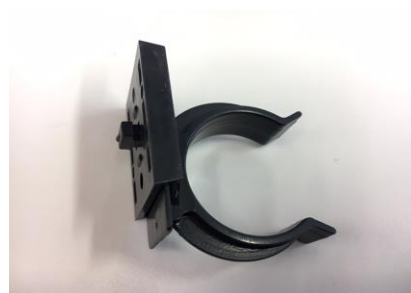

Alterna vaskerom sokkel m/tilbehør

NRF nr.	Varenavn	Mål BxDxH (cm)	Vekt (kg)	Beskrivelse	GTIN / EAN
7011923	Sokkel 197 cm hvit	197x1,2x14,5	1,4	Inkl. 5 klips og 2 hjørneskjøter	8435294563122
7011924	Sokkel 197 cm sølv	197x1,2x14,5	1,4	Inkl. 5 klips og 2 hjørneskjøter	8435294563139

Salgsstart:

Oktober 2018

Bruksområde:

Sokkel som klipses på standard-benene i Alterna vaskeroms-serien ved hjelp av medfølgende sokkelklips. Enkelt å tilpasse til hjørner.

Materialer:

Sokkel: Plast

Pakningens innhold: